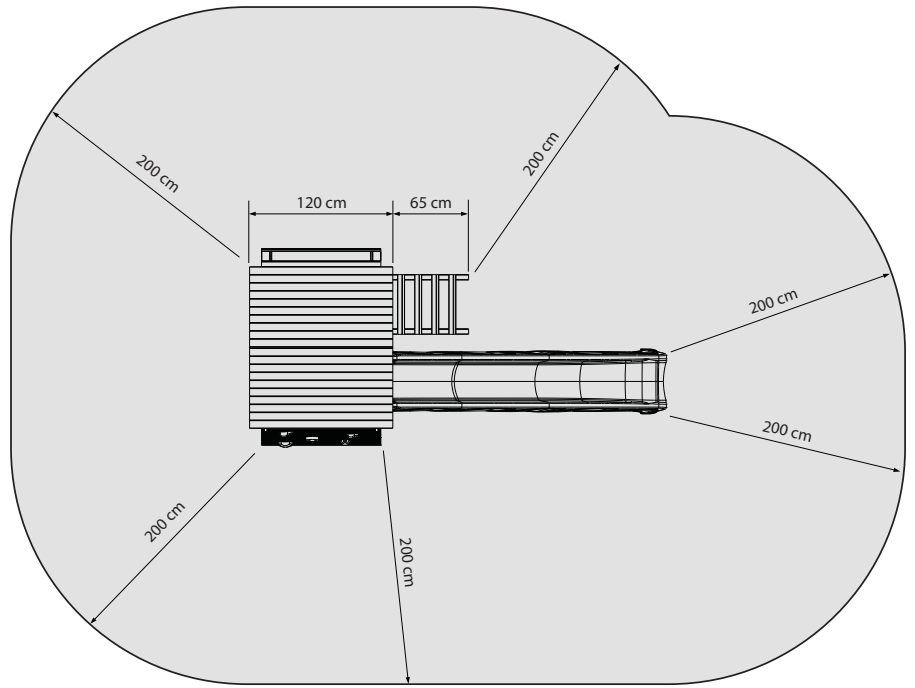

@platform 008.003.006.001	@net 008.003.003.001	@bridge 008.003.004.001	@steps 008.003.008.001	@wall 008.003.001.001	@swing 008.003.005.001
	X	⊖	X	X	⊖	X	III IV
	⊖	X	X	X	X	X	X

?
53 x 28 x 11 cm   7,0 kg