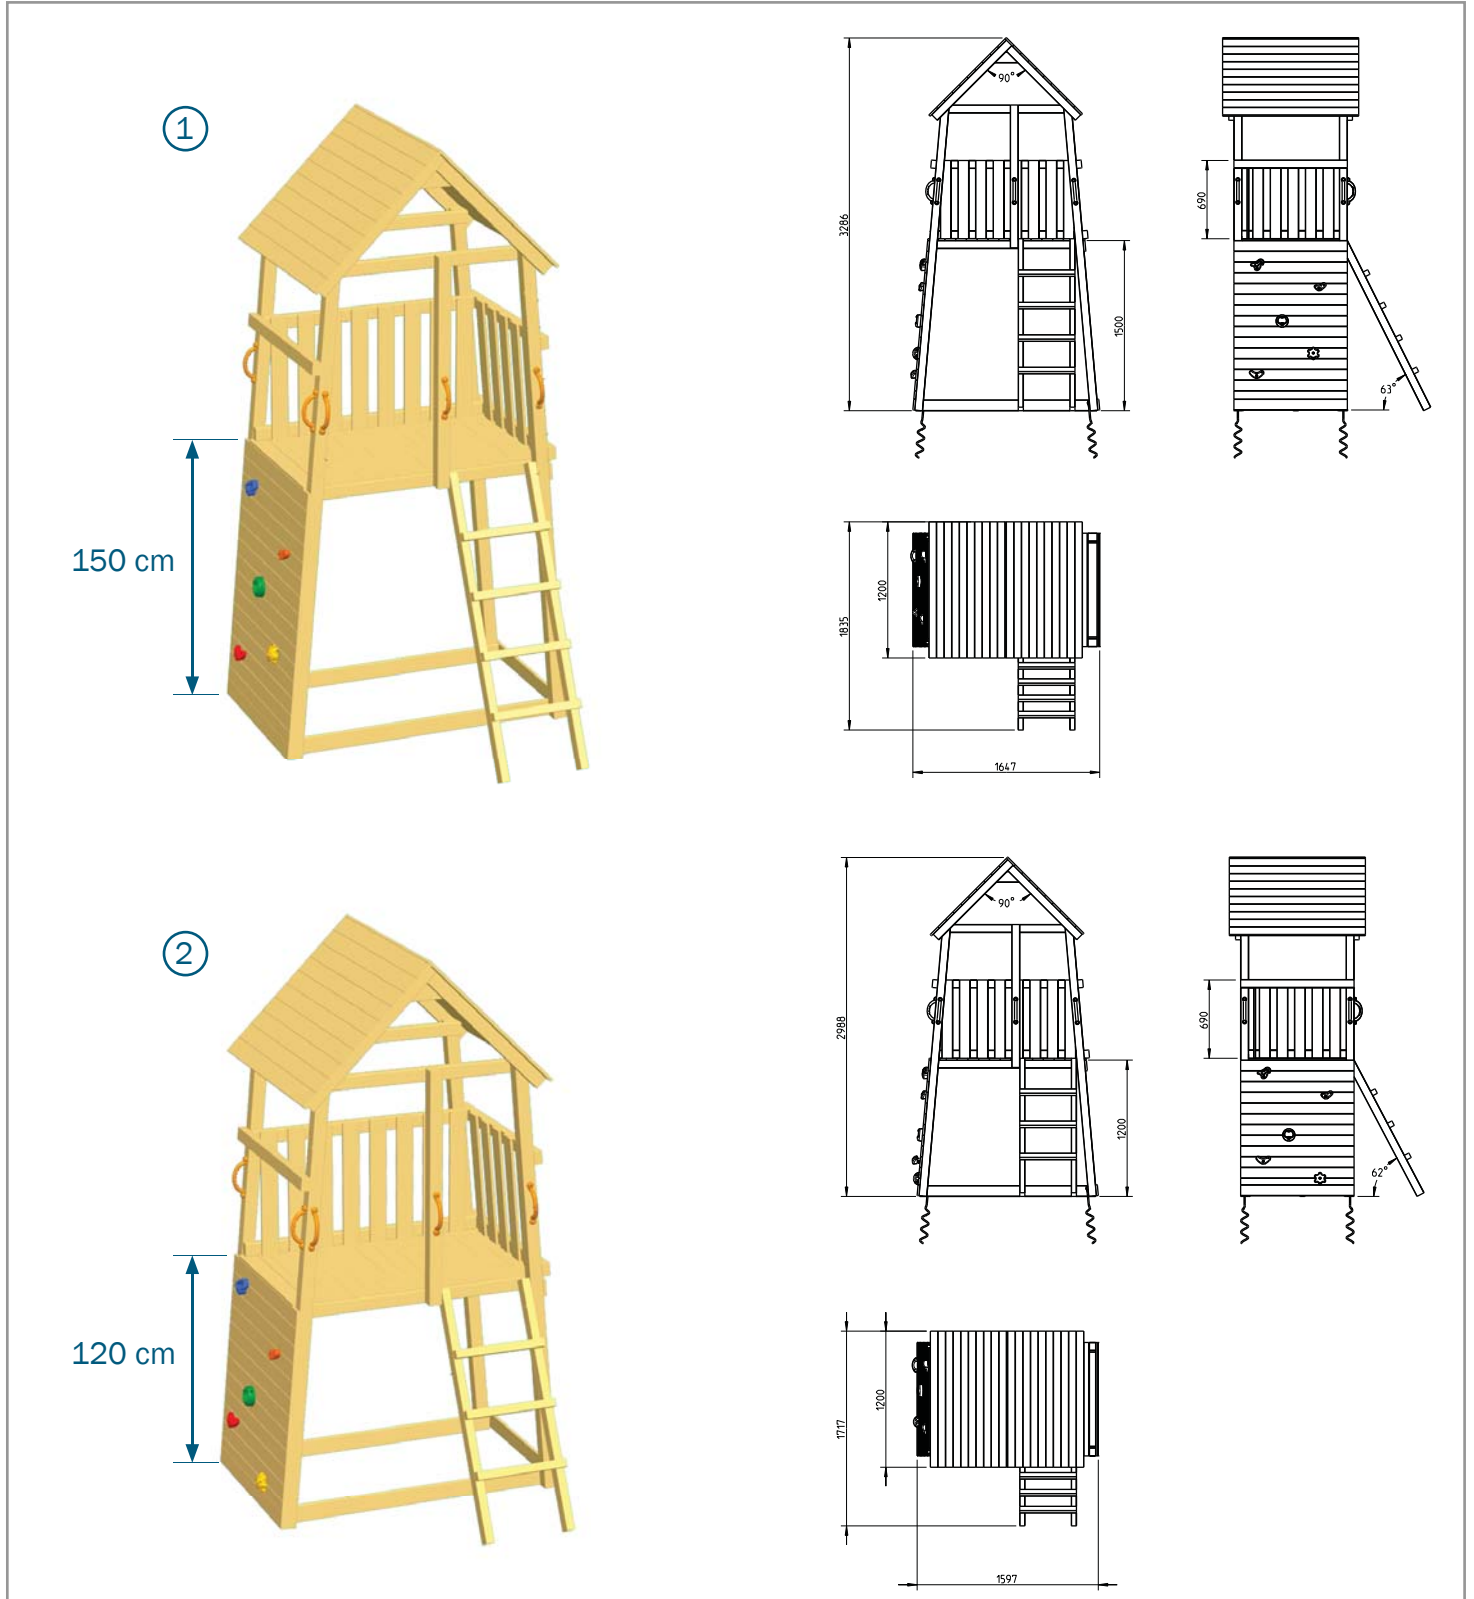

Belvedere

008.001.004.001

blue rabbit

© 2017

Blue Rabbit 2.0 - Hemelrijken 8 - B-2890 St-Amands - Belgium.
Copyrighted material - Do not reproduce under penalty of law.

		@platform 008.003.006.001	@net 008.003.003.001	@bridge 008.003.004.001	@steps 008.003.008.001	@wall 008.003.001.001	@swing 008.003.005.001
	X	⊖	X	X	⊖	X	III IV
	⊖	X	X	X	X	X	X

?
53 x 28 x 11 cm 7,0 kg

? x ?
78 120 x 80 x 158 cm 571 kg

30 mm - 45 mm - 80 mm

45 mm - 80 mm

80 mm

90 / 110 mm

70 mm

40 mm

30 mm

5x

2x

1x

TX20

TX40

3

5